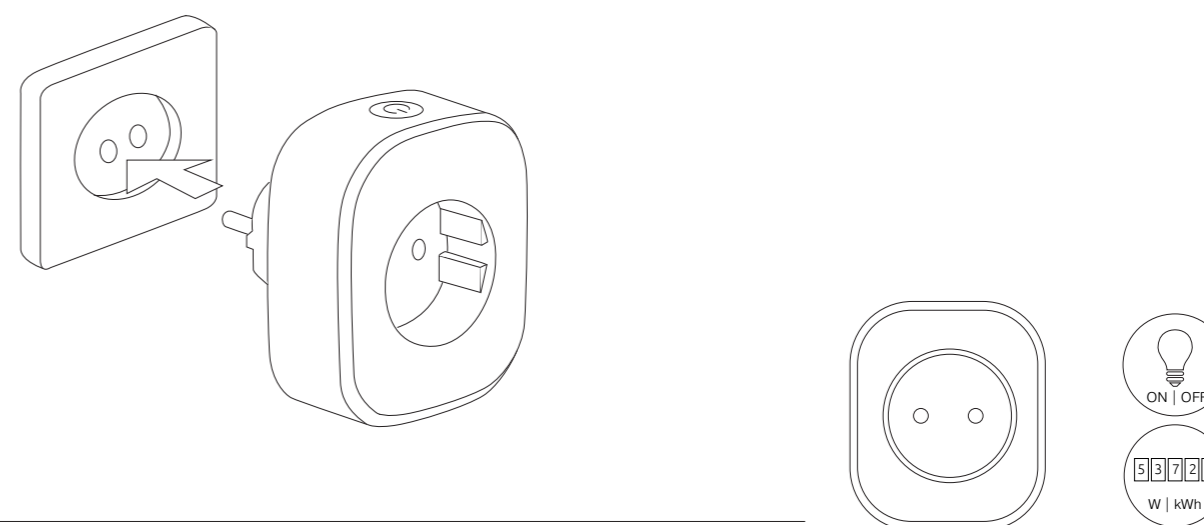

→ MONTAGGIO

→ APPLICAZIONI TIPICHE

1. Controllo smart di:
2. Condizionatori
   - Televisioni
   - Stufe elettriche
   - Deumidificatori
   - Personal computer

→ FUNZIONI GESTITE DA APP*

- Visualizzazione potenza istantanea consumata
- Visualizzazione storico consumi
- Stima del costo energetico in euro
- Possibilità di estrapolare i dati misurati in file Excel
- Crono-programmazione
- Funzione autoconsumo fotovoltaico**
- Compatibile con assistenti vocali Amazon Alexa™ e Google Home™

*) Funzioni disponibili tramite l'associazione con la WhiteBox

***) Funzione disponibile solo se viene integrato il dispositivo Elios4you