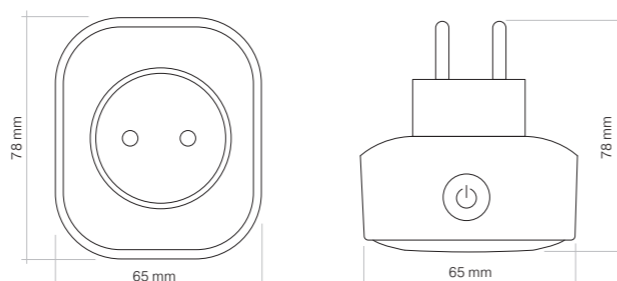

# SMART PLUG 2

PRESA WIRELESS PER IL CONTROLLO E PER IL MONITORAGGIO DI CARICHI ELETTRICI.

Modulo wireless dotato di contatto di comando in tensione, per un montaggio su presa di alimentazione con standard Schuko. Permette la gestione smart delle accensioni e degli spegnimenti di un carico a lui collegato misurandone l'energia consumata.

### → DIMENSIONI (MM)