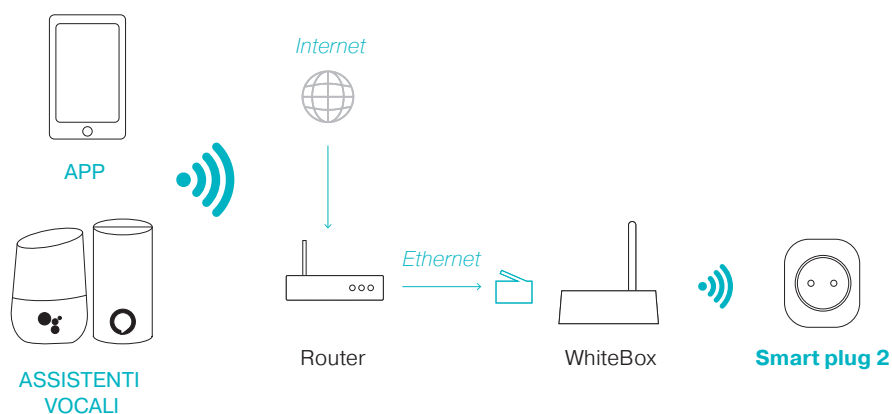

### → CARATTERISTICHE PRINCIPALI

- Dispositivo per il fissaggio su spina Schuko
- In grado di comandare carichi fino a 16 A e di monitorarne i consumi
- Funzione da ripetitore all'interno della rete ZigBee
- Alimentazione a tensione di rete
- Crono-programmazione settimanale via app

### → APPLICAZIONI TIPICHE

- Controllo smart di:
- Condizionatori
  - Televisioni
  - Stufe elettriche
  - Deumidificatori
  - Personal computer

### → FUNZIONI GESTITE DA APP\*

- Visualizzazione potenza istantanea consumata
- Visualizzazione storico consumi
- Stima del costo energetico in euro
- Possibilità di estrapolare i dati misurati in file Excel
- Crono-programmazione
- Funzione autoconsumo fotovoltaico\*\*
- Compatibile con assistenti vocali Amazon Alexa™ e Google Home™

\*) Funzioni disponibili tramite l'associazione con la WhiteBox

\*\*\*) Funzione disponibile solo se viene integrato il dispositivo Elios4you

→ **DIAGRAMMA DI CONNESSIONE**

→ **CARATTERISTICHE PRINCIPALI**